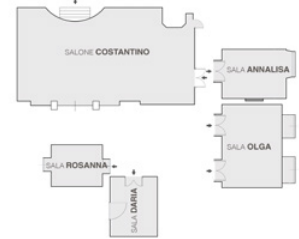

Via Principe Amedeo, 5/B
 00185 Roma (RM)
 +39 06 476811
 universo.rm@bestwestern.it
 www.hoteluniverso.com

198 camere | rooms
10 sale meeting | meeting rooms
300 ospiti | guests

Parcheggio auto
Car parking
 Ristorante interno
Restaurant on premises
 Palestra
Fitness Center

In posizione centrale, uno storico palazzo della Roma Umbertina, vicinissimo al Teatro dell'Opera, alla stazione Termini e all'air terminal. Dotato di servizi alberghieri d'avanguardia, dispone di un attrezzato centro congressi con capienza fino a 300 persone. American bar e due ristoranti interni.

Centrally located in a historical building of the 19th century, close to the Opera Theatre, Termini train station and the air terminal. Provided with all modern amenities and a meeting center suited to welcome up to 300 people. American bar and two restaurants with national and typical cuisine.

PIANO -1-BASEMENT

Sala Annamaria + Sala Ludovica
+ Sala Giorgia + Sala Giulia

PIANO TERRA-GROUND FLOOR

Sala Daria + Sala Costantino
+ Sala Annamaria + Sala Olga + Sala Rosanna

SALE MEETING ROOMS	THEATRE	"U" SHAPE	CLASSROOM	BOARD-ROOM	BANQUET	SQUARE	DIMENSIONI SIZE		
							LUNGHEZZA m LENGHT m	LARGHEZZA m WIDTH m	ALTEZZA m HEIGHT m
Annamaria	300	90	130	110	260	-	26	11	3,6
Anna	100	25	36	30	140	-	10	11	3,6
Maria	130	50	72	50	120	-	10	12	3,6
Ludovica	50	27	30	28	-	-	10	5	2,9
Giorgia	40	20	20	22	-	-	8	4,5	2,9
Giulia	40	20	20	22	-	-	5,5	4	2,9
Daria	14	9	12	10	-	-	5	4	2,8
Costantino	110	-	-	-	-	-	17	9	4,8
Annalisa	20	15	18	18	-	-	6	5	3
Olga	55	25	30	30	40	-	8	6	3
Rosanna	-	-	-	10	-	-	6	4	2,8