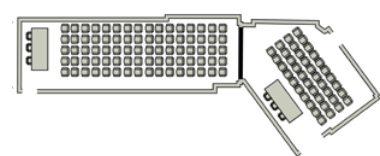

Elegante palazzo di fine '800 nel cuore dello shopping di Corso Buenos Aires, di fronte alla fermata della metropolitana, a pochi minuti da Piazza Duomo. 4 sale convegni con capienza fino a 60 persone. Ristorante con vista panoramica, centro Fitness & SPA gratuiti, piscina coperta riscaldata, area relax.

## PIANO INTERRATO-BASEMENT

Sala Roma

Sala Hemingway

Sala Milano

Sala Firenze

Sala Genova

Sale Milano + Genova

SALE MEETING ROOMS	THEATRE	"U" SHAPE	CLASSROOM	BOARD-ROOM	BANQUET	SQUARE	DIMENSIONI SIZE		
							LUNGHEZZA m <i>LENGHT m</i>	LARGHEZZA m <i>WIDTH m</i>	ALTEZZA m <i>HEIGHT m</i>
Roma	48	18	30	18	-	-	7,5	6	3
Hemingway	18	12	-	12	-	-	5,5	6,5	3
Milano	60	30	30	35	-	-	14	4,5	3
Firenze	-	-	-	12	-	-	5,5	4	3
Genova	40	18	30	18	-	-	6,5	6,5	3
Milano+Genova	101	40	50	45	-	-	20	4,5	3