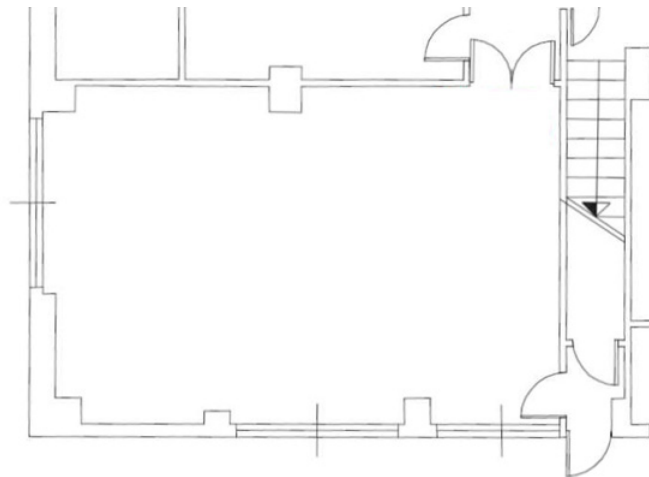

A pochi passi dal centro storico, in una zona residenziale ai piedi della collina, facilmente raggiungibile dalla stazione Porta Nuova e dagli snodi autostradali. L'hotel dispone di una sala riunioni con capienza fino a 40 persone. Parcheggio privato munito di allarme e telecamera e parcheggio esterno.

Sala Volturno

SALE MEETING ROOMS	THEATRE	"U" SHAPE	CLASSROOM	BOARD-ROOM	BANQUET	SQUARE	DIMENSIONI SIZE		
							LUNGHEZZA m LENGHT m	LARGHEZZA m WIDTH m	ALTEZZA m HEIGHT m
Volturno	35	20	25	-	-	15	-	-	-