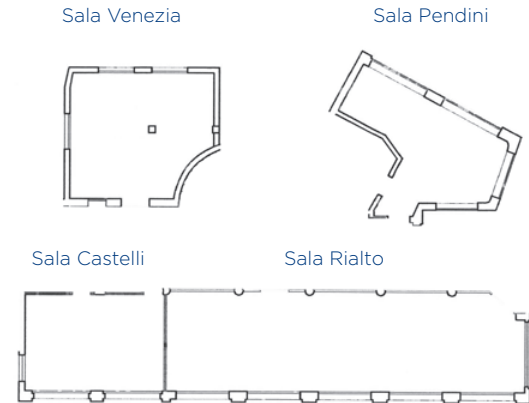

Via Grassi, 2
 35129 Padova (PD)
 +39 049 8067700
 biri.pd@bestwestern.it
 www.hotelbiri.com

163 camere | rooms
7 sale meeting | meeting rooms
100 ospiti | guests

- Parcheggio auto
Car parking
- Parcheggio bus
Bus parking
- Zona carico e scarico merci
Loading and unloading area
- Ristorante interno
Restaurant on premises
- Palestra
Fitness center
- Massaggi ed estetica
Massages and beauty

Situato in prossimità della fiera e a soli 2 km dalla Basilica del Santo e dalla Cappella degli Scrovegni, facilmente raggiungibile dall'autostrada Milano-Venezia e Bologna-Padova. Sale riunioni con capienza fino a 100 persone. Parcheggio interno, ristorante panoramico, lounge bar e fitness center.

Walking distance from the Exhibition center and only 2 kilometers from the Basilica di Sant'Antonio and Scrovegni Chapel, easy to reach from main highways A4 and A13, exit Padova est. Meeting rooms for up to 100 people. Indoor parking, panoramic restaurant, lounge bar and fitness center.

PIANO TERRA-GROUND FLOOR

PRIMO PIANO-FIRST FLOOR

SALE MEETING ROOMS	THEATRE	"U" SHAPE	CLASSROOM	BOARD-ROOM	BANQUET	SQUARE	DIMENSIONI SIZE		
							LUNGHEZZA m LENGHT m	LARGHEZZA m WIDTH m	ALTEZZA m HEIGHT m
Dei Castelli							-	-	4
Delle Porte	20	12	12	-	-	12	-	-	4,8
Delle Ville	36	19	18	-	-	18	-	-	4,8
Gialla	-	-	-	-	-	5	-	-	3
Pendini	-	-	-	-	-	20	-	-	2,7
Rialto	100	30	40	-	-	28	-	-	2,7
Venezia	30	-	-	-	-	-	-	-	2,7