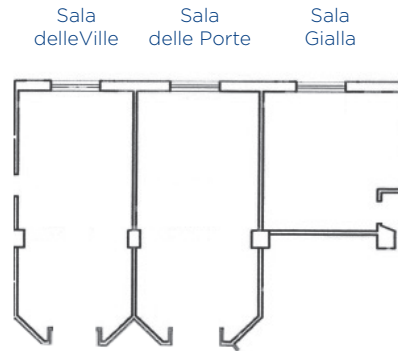

Via Grassi, 2
 35129 Padova (PD)
 +39 049 8067700
 biri.pd@bestwestern.it
 www.hotelbiri.com

163 camere | rooms
7 sale meeting | meeting rooms
100 ospiti | guests

- Parcheggio auto
Car parking
- Parcheggio bus
Bus parking
- Zona carico e scarico merci
Loading and unloading area
- Ristorante interno
Restaurant on premises
- Palestra
Fitness center
- Massaggi ed estetica
Massages and beauty

Situato in prossimità della fiera e a soli 2 km dalla Basilica del Santo e dalla Cappella degli Scrovegni, facilmente raggiungibile dall'autostrada Milano-Venezia e Bologna-Padova. Sale riunioni con capienza fino a 100 persone. Parcheggio interno, ristorante panoramico, lounge bar e fitness center.

PIANO TERRA-GROUND FLOOR

PRIMO PIANO-FIRST FLOOR

SALE MEETING ROOMS	THEATRE	"U" SHAPE	CLASSROOM	BOARD-ROOM	BANQUET	SQUARE	DIMENSIONI SIZE		
							LUNGHEZZA m LENGHT m	LARGHEZZA m WIDTH m	ALTEZZA m HEIGHT m
Dei Castelli							-	-	4
Delle Porte	20	12	12	-	-	12	-	-	4,8
Delle Ville	36	19	18	-	-	18	-	-	4,8
Gialla	-	-	-	-	-	5	-	-	3
Pendini	-	-	-	-	-	20	-	-	2,7
Rialto	100	30	40	-	-	28	-	-	2,7
Venezia	30	-	-	-	-	-	-	-	2,7