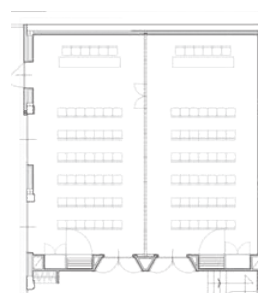

PIANO TERRA - GROUND FLOOR

Sala Porta Nuova

Sala Messina

Sala Gioberti

Sala Plenaria

SALE MEETING ROOMS	THEATRE	"U" SHAPE	CLASSROOM	BOARD-ROOM	BANQUET	SQUARE	DIMENSIONI SIZE		
							LUNGHEZZA m <i>LENGHT m</i>	LARGHEZZA m <i>WIDTH m</i>	ALTEZZA m <i>HEIGHT m</i>
Messena	60	30	30	-	-	30	10,8	5,5	3,1
Gioberti	60	30	30	-	-	30	10,8	5,5	3,1
Plenaria	120	60	60	-	-	60	10,8	11	3,1
Porta Nuova	-	-	-	-	-	10	6	4	3,1