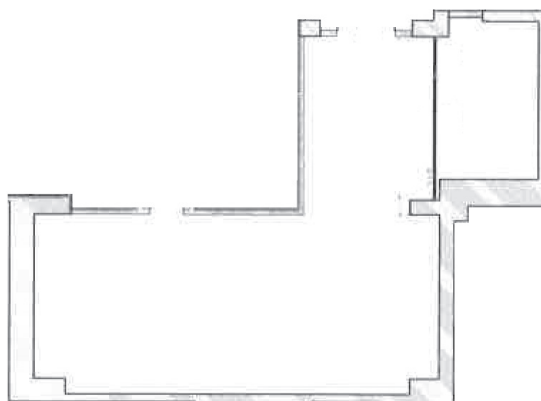

## PIANO TERRA-GROUND FLOOR

Sala Porta Nuova

SALE MEETING ROOMS	THEATRE	"U" SHAPE	CLASSROOM	BOARD-ROOM	BANQUET	SQUARE	DIMENSIONI SIZE		
							LUNGHEZZA m LENGHT m	LARGHEZZA m WIDTH m	ALTEZZA m HEIGHT m
Porta Nuova	28	21	21	-	-	22	4,25	8,65	2,9