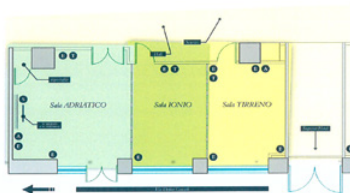

Parcheggio auto  
 Car parking  
 Servizio catering  
 Catering service  
 Palestra  
 Fitness center

Situato in prossimità del centro, in posizione ideale per raggiungere il porto, la stazione ferroviaria e l'aeroporto, che dista solo 7 km, l'hotel, dall'atmosfera tipicamente mediterranea, dispone di 5 sale meeting attrezzate con capienza fino a 70 persone. Garage custodito a pagamento (da prenotare).

Sala Egeo

Sala Baltico

Sale Adriatico - Jonio - Tirreno

SALE MEETING ROOMS	THEATRE	"U" SHAPE	CLASSROOM	BOARD-ROOM	BANQUET	SQUARE	DIMENSIONI SIZE		
							LUNGHEZZA m LENGHT m	LARGHEZZA m WIDTH m	SUPERFICIE mq SURFACE sq.m
Adriatico	-	9	-	-	-	10	-	-	21
Baltico	50	28	-	-	-	-	-	-	93
Egeo	35	25	23	-	-	22	-	-	53
Jonio	-	-	-	-	-	8	-	-	14
Tirreno	-	-	-	-	-	8	-	-	14