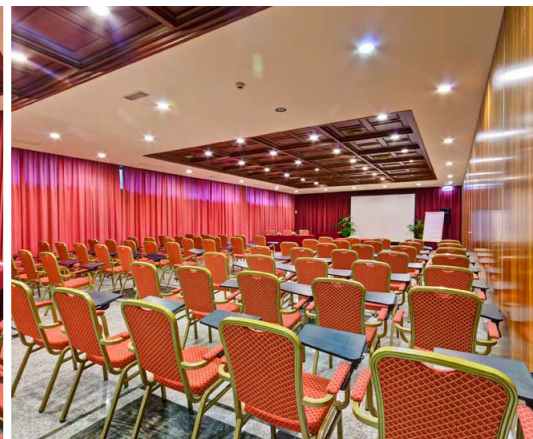

-  Parcheggio auto
Car parking
-  Parcheggio bus
Bus parking
-  Zona carico e scarico merci
Loading and unloading area
-  Ristorante interno
Restaurant on premises
-  Palestra
Fitness center

In posizione strategica per la vicinanza alle più note località turistiche della Campania e all'Interporto, l'hotel dispone di 102 camere e di un attrezzato centro congressi dotato di 5 sale meeting con capienza fino a 220 persone. A disposizione degli ospiti parcheggio interno gratuito, video sorvegliato.

Located in a strategic position for its proximity to the main touristic sites of Campania and the Interporto, the hotel is provided with 102 rooms and an equipped congress center with 5 meeting rooms, suited to welcome up to 220 people. Indoor and video guarded car parking at guests' disposal.

PIANO TERRA-GROUND FLOOR

Sala Mediterranea

Sala Vesuvio

Sala Oceania

PIANO SEMINTERRATO-BASEMENT

Sala Posillipo

Sala Italia

SALE MEETING ROOMS	THEATRE	"U" SHAPE	CLASSROOM	BOARD-ROOM	BANQUET	SQUARE	DIMENSIONI SIZE		
							LUNGHEZZA m LENGHT m	LARGHEZZA m WIDTH m	ALTEZZA m HEIGHT m
Mediterranea	20	10	10	-	-	15	8,5	4,2	2,9
Vesuvio	60	30	30	-	-	60	8,5	12,8	2,9
Oceania	110	45	50	-	-	80	8,5	17	2,9
Italia	60	20	25	-	-	25	13,3	8,1	3,1
Posillipo	220	60	80	-	-	100	17	17	2,9