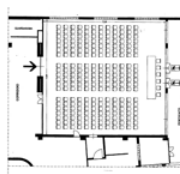

-  Parcheggio auto
Car parking
-  Parcheggio bus
Bus parking
-  Zona carico e scarico merci
Loading and unloading area
-  Ristorante interno
Restaurant on premises
-  Palestra
Fitness center

In posizione strategica per la vicinanza alle più note località turistiche della Campania e all'Interporto, l'hotel dispone di 102 camere e di un attrezzato centro congressi dotato di 5 sale meeting con capienza fino a 220 persone. A disposizione degli ospiti parcheggio interno gratuito, video sorvegliato.

PIANO TERRA-GROUND FLOOR

Sala Mediterranea

Sala Vesuvio

Sala Oceania

PIANO SEMINTERRATO-BASEMENT

Sala Posillipo

Sala Italia

SALE MEETING ROOMS	THEATRE	"U" SHAPE	CLASSROOM	BOARD-ROOM	BANQUET	SQUARE	DIMENSIONI SIZE		
							LUNGHEZZA m LENGHT m	LARGHEZZA m WIDTH m	ALTEZZA m HEIGHT m
Mediterranea	20	10	10	-	-	15	8,5	4,2	2,9
Vesuvio	60	30	30	-	-	60	8,5	12,8	2,9
Oceania	110	45	50	-	-	80	8,5	17	2,9
Italia	60	20	25	-	-	25	13,3	8,1	3,1
Posillipo	220	60	80	-	-	100	17	17	2,9