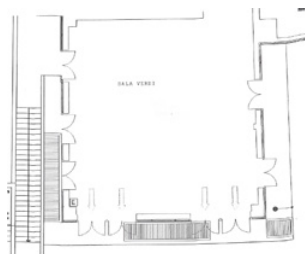

Sala Verdi

Sale Bellini - Mozart - Rossini - Vivaldi - Wagner

SALE MEETING ROOMS	THEATRE	"U" SHAPE	CLASSROOM	BOARD-ROOM	BANQUET	SQUARE	DIMENSIONI SIZE		
							LUNGHEZZA m LENGHT m	LARGHEZZA m WIDTH m	ALTEZZA m HEIGHT m
Bellini	20	-	20	-	-	-	7,7	3,4	-
Mozart	12	-	12	-	-	-	5,2	4,4	-
Rossini	15	-	12	-	-	-	4	6,5	-
Verdi	150	36	70	-	-	48	11	11	-
Vivaldi	150	36	70	-	-	48	11	11	-
Wagner	10	-	9	-	-	-	4	4,6	-