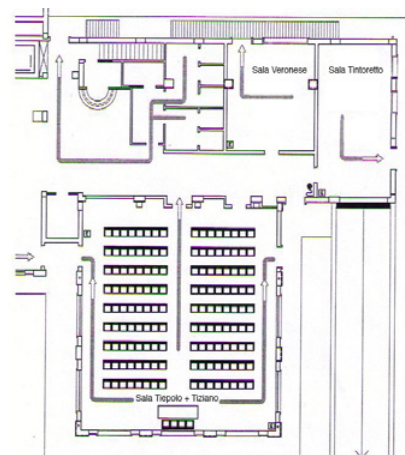

Sale Tiepolo - Tiziano - Tintoretto - Veronese

SALE MEETING ROOMS	THEATRE	"U" SHAPE	CLASSROOM	BOARD-ROOM	BANQUET	SQUARE	DIMENSIONI SIZE		
							LUNGHEZZA m <i>LENGHT m</i>	LARGHEZZA m <i>WIDTH m</i>	ALTEZZA m <i>HEIGHT m</i>
Tiepolo	100	30	-	-	-	-	13,5	8,2	3,5
Tiziano	50	-	-	-	-	-	13,5	4	3,5
Tintoretto	35	12	35	-	-	-	8,8	4,7	3,5
Veronese	25	-	-	12	-	-	6,1	5,7	3,5
Tiepolo + Tiziano	150	35	-	-	-	-	13,5	12,2	3,5