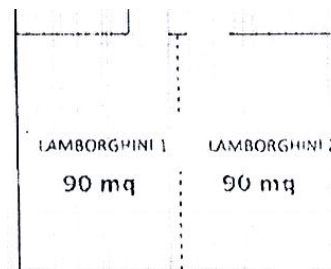

Sala Ferrari

Sala Maserati

Sala Bugatti

Sala Lamborghini

SALE MEETING ROOMS	THEATRE	"U" SHAPE	CLASSROOM	BOARD-ROOM	BANQUET	SQUARE	DIMENSIONI SIZE		
							LUNGHEZZA m LENGHT m	LARGHEZZA m WIDTH m	ALTEZZA m HEIGHT m
Ferrari	36	18	20	16	-	-	5,1	8,7	2,9
Maserati	36	18	20	16	-	-	5,1	8,7	2,9
Bugatti	65	25	24	22	-	-	10,5	8,7	2,9
Lamborghini	200	51	63	40	-	-	15,7	11,6	3,5
Pagani	15	10	10	10	-	-	4,3	6	2,9