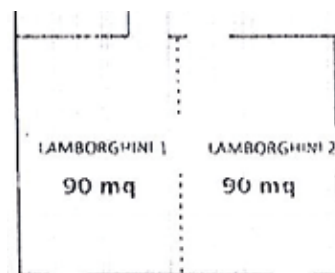

Sala Ferrari

Sala Maserati

Sala Bugatti

Sala Lamborghini

SALE MEETING ROOMS	THEATRE	"U" SHAPE	CLASSROOM	BOARD-ROOM	BANQUET	SQUARE	DIMENSIONI SIZE		
							LUNGHEZZA m <i>LENGHT m</i>	LARGHEZZA m <i>WIDTH m</i>	ALTEZZA m <i>HEIGHT m</i>
Ferrari	28	18	20	16	-	-	5,1	8,7	2,9
Maserati	28	18	20	16	-	-	5,1	8,7	2,9
Bugatti	60	25	24	22	-	-	10,5	8,7	2,9
Lamborghini	190	51	63	40	-	-	15,7	11,6	3,5
Pagani	15	10	10	10	-	-	4,3	6	2,9