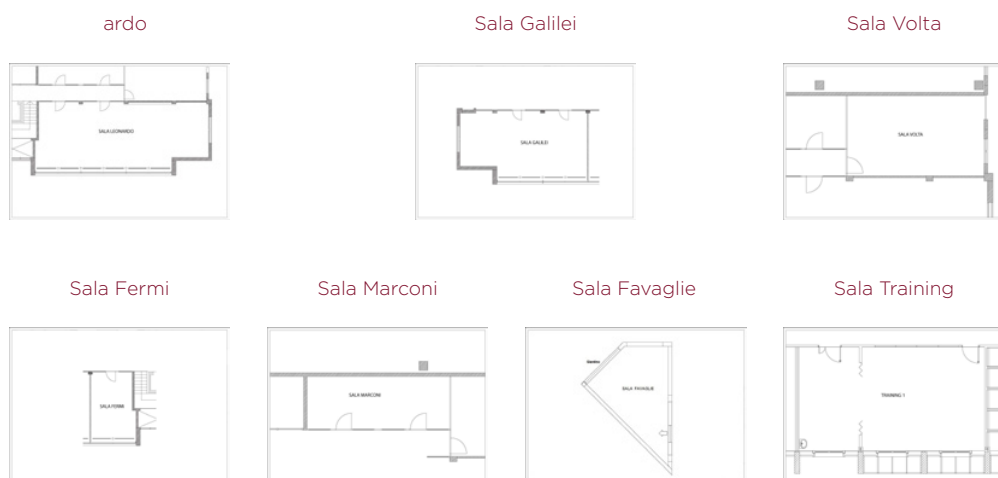

Via Raffaele Merendi, 26
 20010 Cornaredo (MI)
 +39 02 9348411
 lefavaglie.mi@bestwestern.it
 www.lefavaglie.it

112 camere | rooms
5 sale meeting | meeting rooms
130 ospiti | guests

- P** Parcheggio auto
Car parking
- Ristorante interno
Restaurant on premises
- Palestra
Fitness center
- Piscina
Swimming pool
- Centro benessere
Wellness center

SALE MEETING ROOMS	THEATRE	"U" SHAPE	CLASSROOM	BOARD-ROOM	BANQUET	SQUARE	DIMENSIONI SIZE		
							LUNGHEZZA m LENGHT m	LARGHEZZA m WIDTH m	ALTEZZA m HEIGHT m
Leonardo	90	40	48	-	-	43	16	6	3
Galilei	72	30	36	-	-	33	12	6	3
Volta	30	21	15	-	-	24	8	5	3
Fermi	24	13	15	-	-	15	4	4	3
Marconi	20	-	-	-	-	14	4	4	3
Favaglie	20	-	-	-	-	18	-	-	3
Training	40	-	-	-	-	-	10	6	3