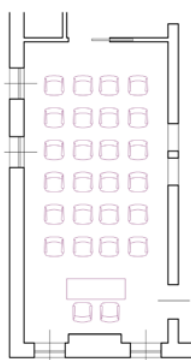

 Via Callalta, 87
 31057 Silea - Treviso (TV)
 +39 0422 361770
 titianinn.tv@bestwestern.it
 www.titianinntreviso.it

 **69** camere | rooms
 **3** sale meeting | meeting rooms
 **50** ospiti | guests

-  Parcheggio auto
Car parking
-  Parcheggio bus
Bus parking
-  Zona carico e scarico merci
Loading and unloading area
-  Ristorante interno
Restaurant on premises
-  Servizio catering
Catering service
-  Palestra
Fitness center
-  Centro benessere
Wellness center

Situato alle porte di Treviso, in posizione strategica per visitare le vicine città di Venezia e Padova, questo hotel coniuga il comfort di servizi e tecnologie all'avanguardia, con la speciale atmosfera di una barchessa veneziana finemente ristrutturata. Le 3 sale meeting ospitano fino a 50 persone.

Sala Giorgione

Sala Tiziano

Sala Canova

SALE MEETING ROOMS	THEATRE	"U" SHAPE	CLASSROOM	BOARD-ROOM	BANQUET	SQUARE	DIMENSIONI SIZE		
							LUNGHEZZA m LENGHT m	LARGHEZZA m WIDTH m	ALTEZZA m HEIGHT m
Giorgione	26	11	15	20	-	-	-	-	-
Tiziano	36	14	19	20	-	-	-	-	-
Canova	-	-	-	8	-	-	-	-	-