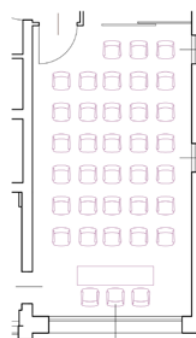

 Via Callalta, 87
 31057 Silea - Treviso (TV)
 +39 0422 361770
 titianinn.tv@bestwestern.it
 www.titianinntreviso.it

 **69** camere | rooms
 **3** sale meeting | meeting rooms
 **50** ospiti | guests

-  Parcheggio auto
Car parking
-  Parcheggio bus
Bus parking
-  Zona carico e scarico merci
Loading and unloading area
-  Ristorante interno
Restaurant on premises
-  Servizio catering
Catering service
-  Palestra
Fitness center
-  Centro benessere
Wellness center

Situato alle porte di Treviso, in posizione strategica per visitare le vicine città di Venezia e Padova, questo hotel coniuga il comfort di servizi e tecnologie all'avanguardia, con la speciale atmosfera di una barchessa veneziana finemente ristrutturata. Le 3 sale meeting ospitano fino a 50 persone.

Sala Giorgione

Sala Tiziano

Sala Canova

SALE MEETING ROOMS	THEATRE	"U" SHAPE	CLASSROOM	BOARD-ROOM	BANQUET	SQUARE	DIMENSIONI SIZE		
							LUNGHEZZA m LENGHT m	LARGHEZZA m WIDTH m	ALTEZZA m HEIGHT m
Giorgione	26	11	15	20	-	-	-	-	-
Tiziano	36	14	19	20	-	-	-	-	-
Canova	-	-	-	8	-	-	-	-	-