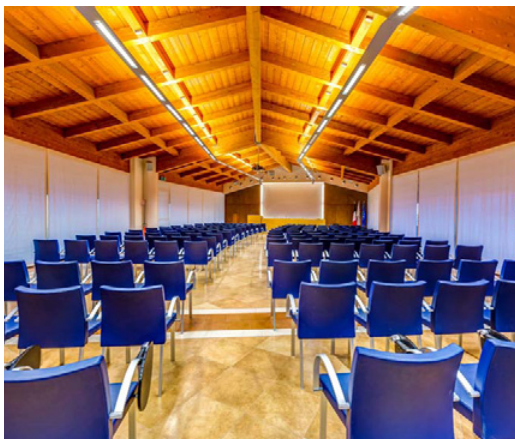

📍 Via San Bernardino da Siena, 116
06088 Santa Maria degli Angeli (PG)
☎ +39 075 8044580
✉ info@vallediassi.com
🌐 www.bestwestern.it/vallediassisi_pg

🛏 **57 camere** | rooms
👥 **10 sale meeting** | meeting rooms
👤 **600 ospiti** | guests