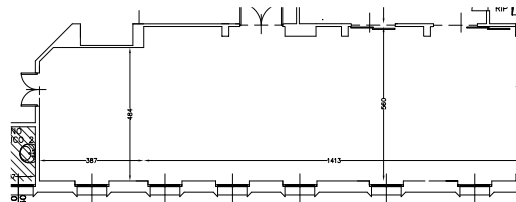

PIANO TERRA-GROUND FLOOR

Sala Augusta

QUINTO PIANO-FIFTH FLOOR

Sala Carolina

Sala Patrizia

SALE MEETING ROOMS	THEATRE	"U" SHAPE	CLASSROOM	BOARD-ROOM	BANQUET	SQUARE	DIMENSIONI SIZE		
							LUNGHEZZA m LENGHT m	LARGHEZZA m WIDTH m	ALTEZZA m HEIGHT m
Patrizia	110	50	40	-	-	-	5,4	18	3,3
Carolina	30	16	16	-	-	-	4	7	2,7
Augusta	26	13	16	-	-	-	4,5	6,5	3