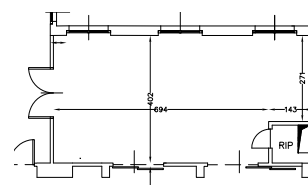

PIANO TERRA-GROUND FLOOR

Sala Augusta

QUINTO PIANO-FIFTH FLOOR

Sala Carolina

Sala Patrizia

SALE MEETING ROOMS	THEATRE	"U" SHAPE	CLASSROOM	BOARD-ROOM	BANQUET	SQUARE	DIMENSIONI SIZE		
							LUNGHEZZA m LENGHT m	LARGHEZZA m WIDTH m	ALTEZZA m HEIGHT m
Patrizia	110	50	40	-	-	-	5,4	18	3,3
Carolina	30	16	16	-	-	-	4	7	2,7
Augusta	26	13	16	-	-	-	4,5	6,5	3