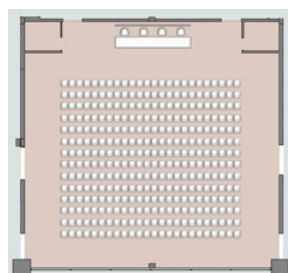

Sala Messapia

Sale Taras, Alytia, Sybar

SALE MEETING ROOMS	THEATRE	"U" SHAPE	CLASSROOM	BOARD-ROOM	BANQUET	SQUARE	DIMENSIONI SIZE		
							LUNGHEZZA m LENGHT m	LARGHEZZA m WIDTH m	ALTEZZA m HEIGHT m
Messapia	450	80	100	100	-	-	20	18	4,2
Foyer	150	50	60	60	-	-	-	-	3,8
Taras	90	32	36	36	-	-	9	10	3,5
Alytia	60	25	36	36	-	-	10	8	3,5
Sybar	25	14	18	18	-	-	5	8,2	3,5