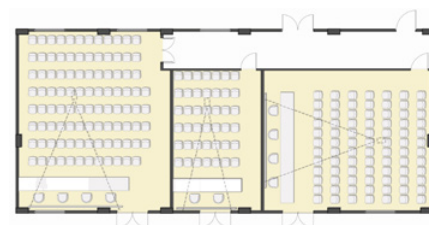

Sala Messapia

Sale Taras, Alytia, Sybar

SALE MEETING ROOMS	THEATRE	"U" SHAPE	CLASSROOM	BOARD-ROOM	BANQUET	SQUARE	DIMENSIONI SIZE		
							LUNGHEZZA m LENGHT m	LARGHEZZA m WIDTH m	ALTEZZA m HEIGHT m
Messapia	450	80	100	100	-	-	20	18	4,2
Foyer	150	50	60	60	-	-	-	-	3,8
Taras	90	32	36	36	-	-	9	10	3,5
Alytia	60	25	36	36	-	-	10	8	3,5
Sybar	25	14	18	18	-	-	5	8,2	3,5