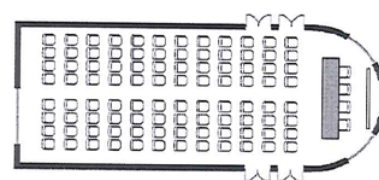

Sala Blu

Sale Blu, Luna

Sala Luna

Sala Gialla

Sala Riunioni

| SALE MEETING ROOMS | THEATRE | "U" SHAPE | CLASSROOM | BOARD-ROOM | BANQUET | SQUARE | DIMENSIONI SIZE | | |
|--------------------|---------|-----------|-----------|------------|---------|--------|-------------------------|------------------------|-----------------------|
| | | | | | | | LUNGHEZZA m LENGHT m | LARGHEZZA m WIDTH m | ALTEZZA m HEIGHT m |
| Blu | 50 | 30 | 48 | 24 | - | - | - | - | 3,1 |
| Luna | 25 | 12 | 12 | 8 | - | - | - | - | 3,1 |
| Gialla | 25 | 12 | 12 | 8 | - | - | - | - | 3,1 |
| Riunioni | 50 | 25 | - | 12 | - | - | - | - | 2,9 |
| Blu + Luna | 100 | 40 | 80 | 32 | - | - | - | - | 3,1 |