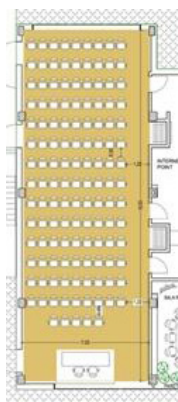

Sala Langhe

Sala Bistrot

Sala Congressuale

SALE MEETING ROOMS	THEATRE	"U" SHAPE	CLASSROOM	BOARD-ROOM	BANQUET	SQUARE	DIMENSIONI SIZE		
							LUNGHEZZA m LENGHT m	LARGHEZZA m WIDTH m	ALTEZZA m HEIGHT m
Dirigenti	-	-	-	12	-	-	6	4	2,8
Langhe - modulo 1	35	15	16	20	-	-	7,5	7	2,8
Langhe - modulo 2	70	15	30	30	-	-	12,5	7	2,8
Langhe - modulo 3	100	35	45	40	-	-	20	7	2,8
Bistrot	25	15	20	40	-	-	11,9	9,2	4
Congressuale - A	110	-	-	-	-	-	22,9	12	4
Congressuale - B	400	-	-	-	-	-	31	12	4