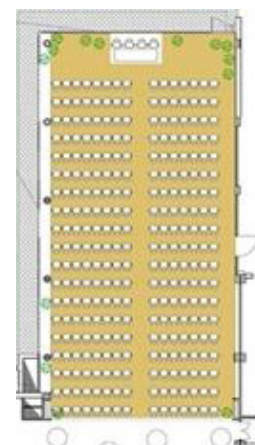

Situato nel cuore delle Langhe, questo hotel è un punto di riferimento per il turismo congressuale piemontese con le sue cinque sale modulari che permettono di ospitare fino a 400 persone. Connessione WIFI gratuita in tutto l'hotel. Ampio parcheggio esterno e garage privato a disposizione dei clienti.

Sala Langhe

Sala Bistrot

Sala Congressuale

SALE MEETING ROOMS	THEATRE	"U" SHAPE	CLASSROOM	BOARD-ROOM	BANQUET	SQUARE	DIMENSIONI SIZE		
							LUNGHEZZA m LENGHT m	LARGHEZZA m WIDTH m	ALTEZZA m HEIGHT m
Dirigenti	-	-	-	12	-	-	6	4	2,8
Langhe - modulo 1	35	15	16	20	-	-	7,5	7	2,8
Langhe - modulo 2	70	15	30	30	-	-	12,5	7	2,8
Langhe - modulo 3	100	35	45	40	-	-	20	7	2,8
Bistrot	25	15	20	40	-	-	11,9	9,2	4
Congressuale - A	110	-	-	-	-	-	22,9	12	4
Congressuale - B	400	-	-	-	-	-	31	12	4