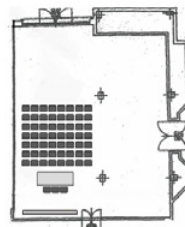

Sala Villorresi

Sala Bagatti

Sala Comasina

SALE MEETING ROOMS	THEATRE	"U" SHAPE	CLASSROOM	BOARD-ROOM	BANQUET	SQUARE	DIMENSIONI SIZE		
							LUNGHEZZA m LENGHT m	LARGHEZZA m WIDTH m	ALTEZZA m HEIGHT m
Borghetto	-	11	-	-	-	-	4,5	6,5	-
Pilastrello	-	16	-	-	-	-	4,5	7,5	-
Villoresi	45	20	32	-	-	-	12	5	-
Bagatti	60	30	36	-	-	-	12	9	-
Comasina	100	35	45	-	-	-	12	11	-
Bagatti+Comasina	180	50	-	-	-	-	12	20	-
Comasina+Villoresi	160	40	-	-	-	-	12	16	-
Bagatti+Comasina+Villoresi	250	60	-	-	-	-	12	25	-